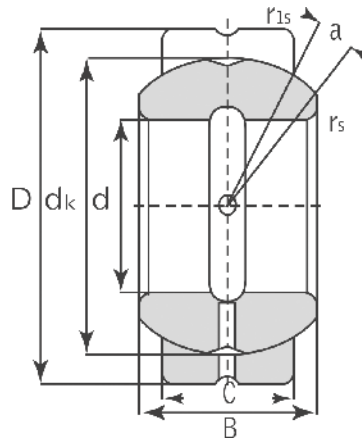

Spherical Plain

GEZ ES / GEZ ES-2RS

Bearing Number		Dimensions (inch / mm)								Load Ratings kN		Weight ~ kg
		d	D	B	C	dk	min rs	min r1s	a	Dynamic	Static	
GEZ12ES		0.5 12.7	0.875 22.22	0.437 11.1	0.375 9.52	0.707 18	0.006 0.15	0.024 0.6	6	13	41	0.022
GEZ15ES		0.625 15.87	1.0625 26.99	0.547 13.89	0.469 11.91	0.904 23	0.006 0.15	0.024 0.6	6	22	65	0.036
GEZ19ES	GEZ19ES-2RS	0.75 19.050	1.25 31.750	0.656 16.662	0.562 14.275	1.081 27.5	0.012 0.3	0.024 0.6	6	31	95	0.053
GEZ22ES	GEZ22ES-2RS	0.875 22.225	1.4375 36.513	0.756 19.431	0.656 16.662	1.258 32	0.012 0.3	0.024 0.6	6	42	127	0.085
GEZ25ES	GEZ25ES-2RS	1 25.400	1.625 41.275	0.875 22.225	0.75 19.050	1.437 36.5	0.012 0.3	0.024 0.6	6	56	166	0.121
GEZ31ES	GEZ31ES-2RS	1.25 31.750	2 50.800	1.093 27.762	0.937 23.800	1.788 45.5	0.024 0.6	0.024 0.6	6	86	260	0.23
GEZ34ES	GEZ34ES-2RS	1.375 34.925	2.1875 55.563	1.187 30.150	1.031 26.187	1.926 49	0.024 0.6	0.04 1	6	102	310	0.35
GEZ38ES	GEZ38ES-2RS	1.5 38.100	2.4375 61.913	1.312 33.325	1.125 28.575	2.154 54.7	0.024 0.6	0.04 1	6	125	375	0.42
GEZ44ES	GEZ44ES-2RS	1.75 44.450	2.8125 71.438	1.531 38.887	1.312 33.325	2.511 63.9	0.024 0.6	0.04 1	6	170	510	0.64
GEZ50ES	GEZ50ES-2RS	2 50.800	3.1875 80.963	1.75 44.450	1.5 38.100	2.869 73	0.024 0.6	0.04 1	6	224	670	0.93
GEZ57ES	GEZ57ES-2RS	2.25 57.150	3.5625 90.488	1.969 50.013	1.687 42.850	3.223 82	0.024 0.6	0.04 1	6	280	850	1.3
GEZ63ES	GEZ63ES-2RS	2.5 63.500	3.9375 100.013	2.187 55.550	1.875 47.625	3.616 92	0.04 1	0.04 1	6	355	1060	1.85