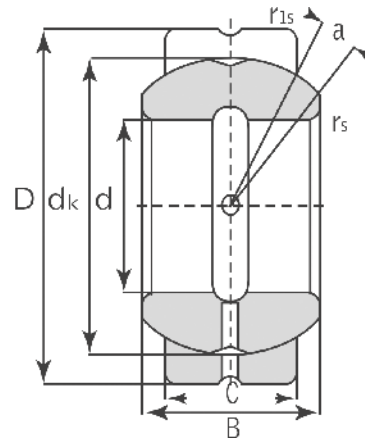

Spherical Plain

GEZ ES / GEZ ES-2RS

Bearing Number		Dimensions (inch / mm)								Load Ratings kN		Weight ~ kg
		d	D	B	C	dk	min rs	min r1s	a ~	Dynamic	Static	
GEZ69ES	GEZ69ES-2RS	2.75 69.850	4.375 111.125	2.406 61.112	2.062 52.375	3.937 100	0.04 1	0.04 1	6	415	1250	2.4
GEZ76ES	GEZ76ES-2RS	3 76.200	4.75 120.650	2.625 66.675	2.25 57.150	4.303 109.5	0.04 1	0.04 1	6	500	1500	3.1
GEZ82ES	GEZ82ES-2RS	3.25 82.550	5.125 130.175	2.844 72.238	2.437 61.900	4.685 119	0.04 1	0.04 1	6	585	1760	3.8
GEZ88ES	GEZ88ES-2RS	3.5 88.900	5.5 139.700	3.062 77.775	2.625 66.675	5.04 128	0.04 1	0.04 1	6	680	2040	4.8
GEZ95ES	GEZ95ES-2RS	3.75 95.250	5.875 149.225	3.281 83.337	2.812 71.425	5.393 137	0.04 1	0.04 1	6	780	2360	5.8
GEZ101ES	GEZ101ES-2RS	4 101.600	6.25 158.750	3.5 88.900	3 76.200	5.748 146	0.04 1	0.04 1	6	900	2650	7
GEZ107ES	GEZ107ES-2RS	4.25 107.950	6.625 168.275	3.719 94.463	3.187 80.950	6.102 155	0.04 1	0.04 1	6	1000	3000	8.41
GEZ114ES	GEZ114ES-2RS	4.5 114.300	7 177.800	3.937 100.013	3.375 85.725	6.476 164.5	0.04 1	0.04 1	6	1120	3400	9.8
GEZ120ES	GEZ120ES-2RS	4.75 120.650	7.375 187.325	4.156 105.562	3.562 90.475	6.83 173.5	0.04 1	0.04 1	6	1250	3750	11.5
GEZ127ES	GEZ127ES-2RS	5 127.000	7.75 196.850	4.375 111.125	3.75 95.250	7.204 183	0.04 1	0.04 1	6	1400	4150	13.5
GEZ152ES	GEZ152ES-2RS	6 152.400	8.75 222.250	4.75 120.65	4.125 104.775	8.15 207	0.04 1	0.04 1	5	1730	5200	17.5